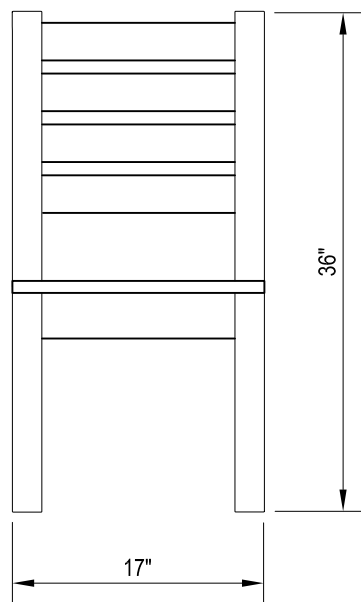

Gardenside

PREMIUM TEAK FURNITURE

GARDENSIDE LTD.
808 ANTHONY ST.
BERKELEY, CA 94710
1-888-999-TEAK
PHONE: (415) 455-4500
FAX: (415) 455-4505
www.gardenside.com